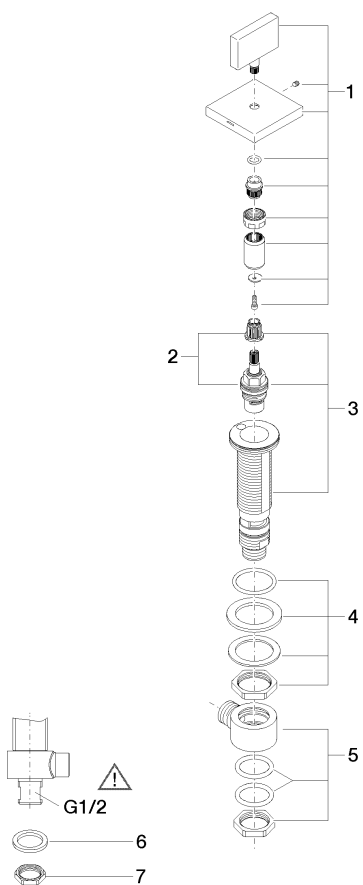

20 000 782

- diamètre de percement 32 mm
- rosace 60 x 60 mm
- avec marquage froid

	Laiton brossé (Or 23cts)	20 000 782-28
	Chrome	20 000 782-00
	Platine brossé	20 000 782-06
	Platine	20 000 782-08
	Dark Chrome	20 000 782-19
	Champagne brossé (Or 22cts)	20 000 782-46
	Champagne (Or 22cts)	20 000 782-47
	Dark Platinum brossé	20 000 782-99

20 000 782

mm [inches]

Diagramme de débit

Certificats

WRAS_2103001.

20 000 782

Les pièces pour les autres finitions peuvent être trouvées ici : Chrome

Liste des pièces de rechange

N°	Article Numéro	Désignation	Fréquence de montage	Délai de livraison
1	90 20 78 002 04-28	poignée (cold)	1	20
2	90 90 03 133 00 90	tête céramique	1	2
3	04 17 11 058 33 90	partie latérale	1	2
4	04 23 10 032 78 90	set de fixation	1	2
5	04 17 11 023 10 90	raccord multiple	1	2
6	09 30 11 059 90	rondelle	1	2
7	09 23 10 012 90	écrou	1	2