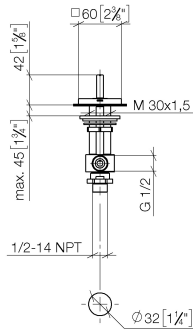

20 000 782

- diamètre de percement 32 mm
- rosace 60 x 60 mm
- avec marquage froid

	Laiton brossé (Or 23cts)	20 000 782-28
	Chrome	20 000 782-00
	Platine brossé	20 000 782-06
	Platine	20 000 782-08
	Dark Chrome	20 000 782-19
	Champagne brossé (Or 22cts)	20 000 782-46
	Champagne (Or 22cts)	20 000 782-47
	Dark Platinum brossé	20 000 782-99

20 000 782

mm [inches]

Diagramme de débit

Certificats

WRAS_2103001.

20 000 782

Les pièces pour les autres finitions peuvent être trouvées ici : Chrome

Liste des pièces de rechange

N°	Article Numéro	Désignation	Fréquence de montage	Délai de livraison
1	90 20 78 002 04-28	poignée (cold)	1	20
2	90 90 03 133 00 90	tête céramique	1	2
3	04 17 11 058 33 90	partie latérale	1	2
4	04 23 10 032 78 90	set de fixation	1	2
5	04 17 11 023 10 90	raccord multiple	1	2
6	09 30 11 059 90	rondelle	1	2
7	09 23 10 012 90	écrou	1	2